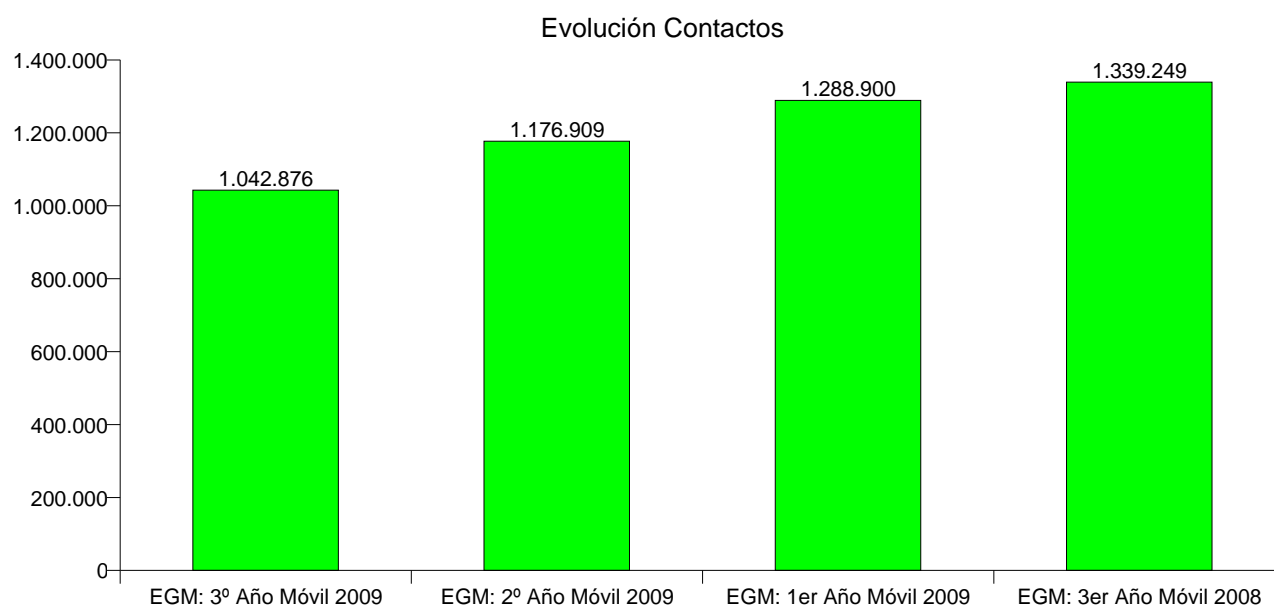

QUINCENALES

	EGM: 3º Año Móvil 2009		EGM: 2º Año Móvil 2009		EGM: 1er Año Móvil 2009		EGM: 3er Año Móvil 2008	
	Contactos	GRP's	Contactos	GRP's	Contactos	GRP's	Contactos	GRP's
1 SUPER POP	459.319	1,2	540.682	1,4	607.821	1,5	640.626	1,7
2 BRAVO POR TI	420.094	1,1	486.209	1,2	525.449	1,3	548.493	1,4
3 COMPUTER HOY	374.703	0,9	398.615	1,0	426.254	1,1	448.967	1,2
4 PC TODAY	179.807	0,5	212.439	0,5	237.129	0,6	236.115	0,6
TOTAL QUINCENALES	1.042.876	2,6	1.176.909	3,0	1.288.900	3,3	1.339.249	3,5