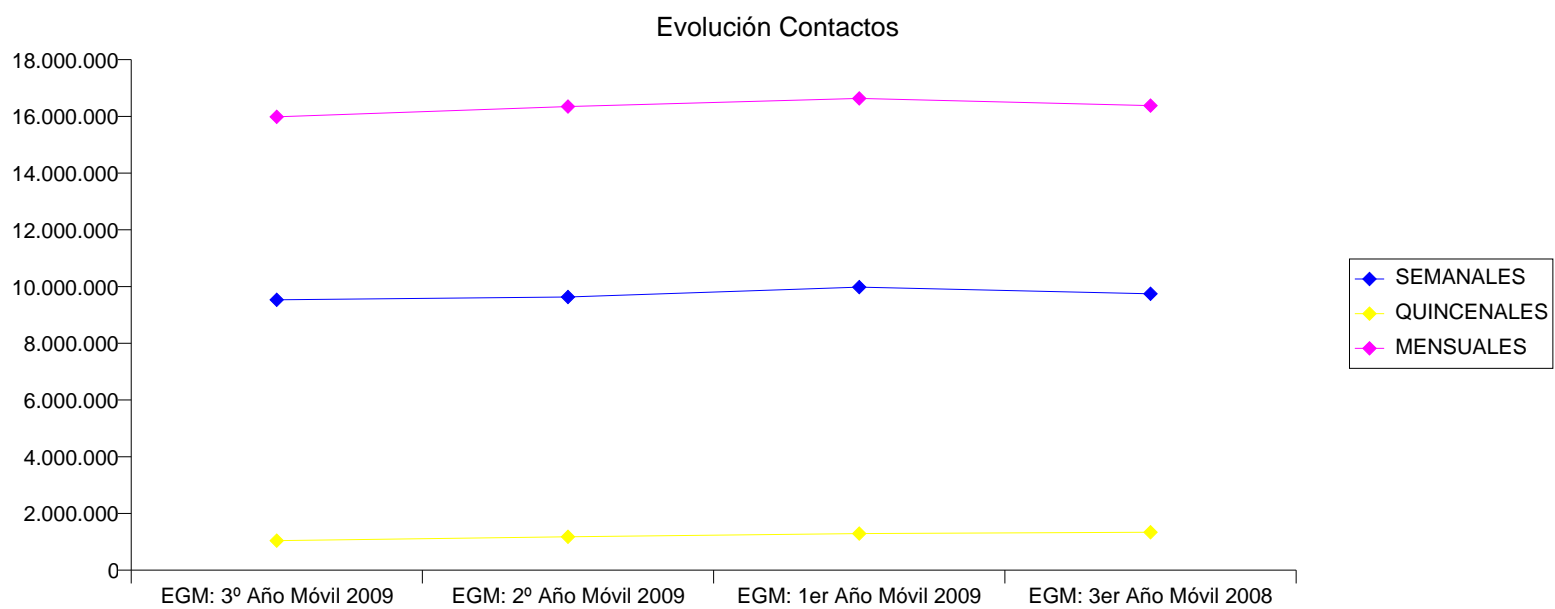

## PARÁMETROS

Estudio: **3er Año Móvil 2009**

Target: **Total Individuos**

# EVOLUCIÓN DE LA PERIODICIDAD DE LAS REVISTAS

Asociación de Revistas de Información

	EGM: 3º Año Móvil 2009		EGM: 2º Año Móvil 2009		EGM: 1er Año Móvil 2009		EGM: 3er Año Móvil 2008	
	Contactos	GRP's	Contactos	GRP's	Contactos	GRP's	Contactos	GRP's
<b>SEMANALES</b>	9.535.017	24,2	9.630.249	24,4	9.981.405	25,3	9.746.952	25,5
<b>QUINCENALES</b>	1.042.876	2,6	1.176.909	3,0	1.288.900	3,3	1.339.249	3,5
<b>MENSUALES</b>	15.985.943	40,5	16.345.108	41,4	16.634.819	42,2	16.378.593	42,8