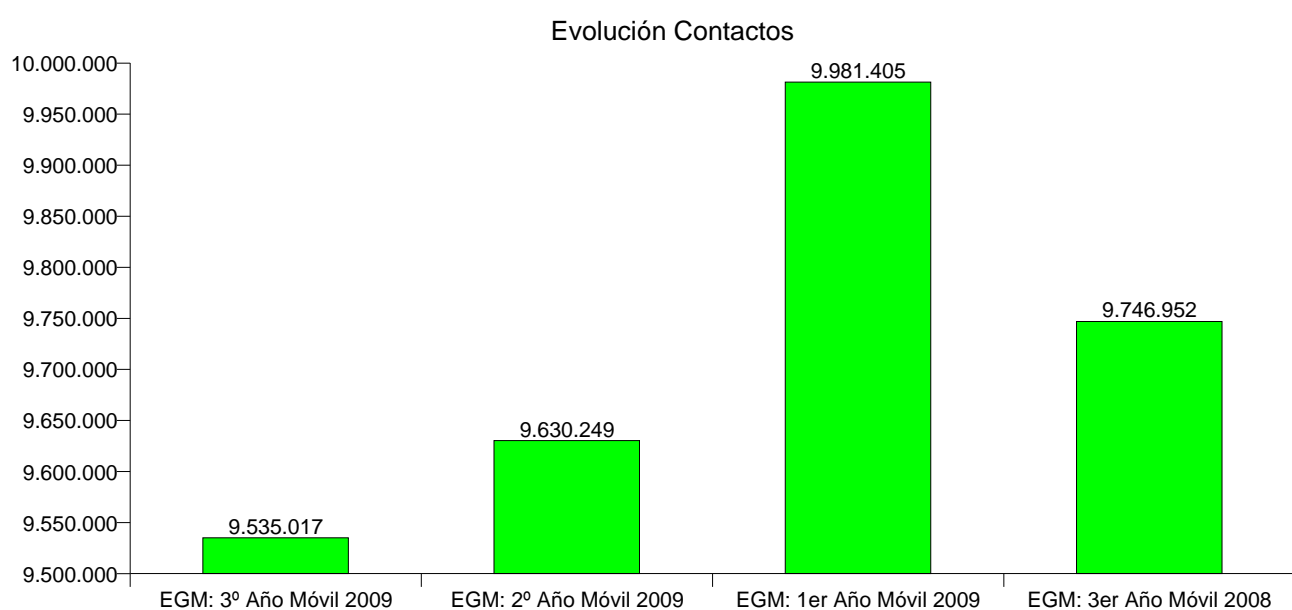

EGM: 3º Año Móvil 2009		EGM: 2º Año Móvil 2009		EGM: 1er Año Móvil 2009		EGM: 3er Año Móvil 2008	
	Contactos	GRP's	Contactos	GRP's	Contactos	GRP's	Contactos	GRP's
1 PRONTO	3.669.317	9,3	3.603.743	9,1	3.615.737	9,2	3.509.546	9,2
2 HOLA	2.459.342	6,2	2.454.021	6,2	2.560.218	6,5	2.430.410	6,4
3 DIEZ MINUTOS	1.423.572	3,6	1.451.333	3,7	1.443.305	3,7	1.428.058	3,7
4 SEMANA	1.359.659	3,4	1.345.869	3,4	1.410.737	3,6	1.387.437	3,6
5 LECTURAS	1.268.345	3,2	1.236.007	3,1	1.256.266	3,2	1.218.050	3,2
6 QUE ME DICES	1.067.869	2,7	1.061.857	2,7	1.112.634	2,8	1.131.134	3,0
7 INTERVIU	865.818	2,2	931.827	2,4	974.062	2,5	998.126	2,6
8 CUORE	809.438	2,1	780.560	2,0	767.252	1,9	737.302	1,9
9 EL JUEVES	692.463	1,8	681.762	1,7	721.986	1,8	718.588	1,9
10 MIA	476.408	1,2	508.602	1,3	550.198	1,4	577.403	1,5
11 NUEVO VALE	355.303	0,9	398.963	1,0	413.412	1,0	410.040	1,1
12 TELEPROGRAMA	333.288	0,8	379.092	1,0	403.367	1,0	408.195	1,1
13 MOTOCICLISMO	274.858	0,7	310.450	0,8	312.458	0,8	311.474	0,8
14 SOLO MOTO ACTUAL	237.200	0,6	263.888	0,7	249.747	0,6	257.380	0,7
15 AUTOPISTA	216.149	0,5	227.847	0,6	258.144	0,7	270.191	0,7
16 TIEMPO	191.952	0,5	215.560	0,5	247.396	0,6	239.968	0,6
17 IN TOUCH	172.521	0,4	153.603	0,4				
18 SUPERTELE	152.622	0,4	162.637	0,4	159.137	0,4	155.823	0,4
19 AUTO HEBDO SPORT	151.788	0,4	151.857	0,4	164.929	0,4	147.731	0,4
20 TELENOVELA	146.277	0,4	156.195	0,4	195.811	0,5	219.087	0,6
21 COCHE ACTUAL	144.921	0,4	155.611	0,4	164.338	0,4	159.994	0,4
22 MOTOR 16	123.394	0,3	124.772	0,3	148.376	0,4	138.719	0,4
23 AUTO BILD	123.222	0,3	131.789	0,3	148.301	0,4	159.244	0,4
24 INVERSIÓN Y FINANZAS	86.181	0,2						
25 ACTUALIDAD ECONÓMICA	64.612	0,2	71.546	0,2	81.767	0,2	79.415	0,2
26 MI CARTERA DE INVERSIÓN			116.856	0,3	136.339	0,3	138.100	0,4
TOTAL SEMANALES	9.535.017	24,2	9.630.249	24,4	9.981.405	25,3	9.746.952	25,5