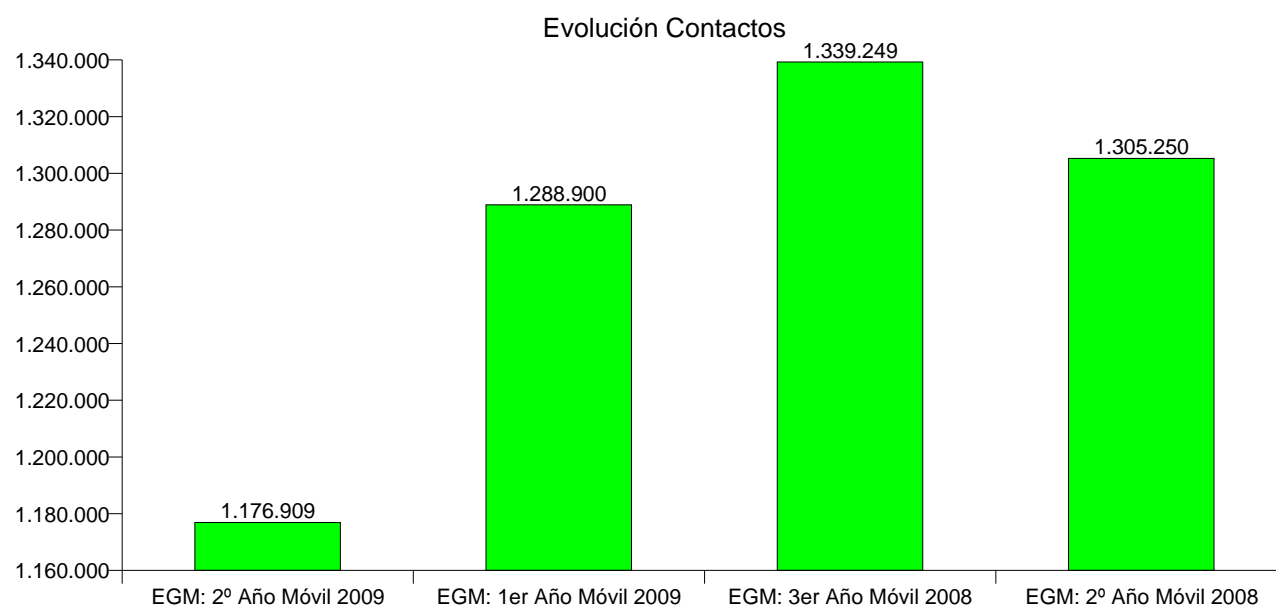

QUINCENALES

	EGM: 2º Año Móvil 2009		EGM: 1er Año Móvil 2009		EGM: 3er Año Móvil 2008		EGM: 2º Año Móvil 2008	
	Contactos	GRP's	Contactos	GRP's	Contactos	GRP's	Contactos	GRP's
1 SUPER POP	540.682	1,4	607.821	1,5	640.626	1,7	600.784	1,6
2 BRAVO POR TI	486.209	1,2	525.449	1,3	548.493	1,4	519.397	1,4
3 COMPUTER HOY	398.615	1,0	426.254	1,1	448.967	1,2	445.115	1,2
4 PC TODAY	212.439	0,5	237.129	0,6	236.115	0,6	234.108	0,6
TOTAL QUINCENALES	1.176.909	3,0	1.288.900	3,3	1.339.249	3,5	1.305.250	3,4