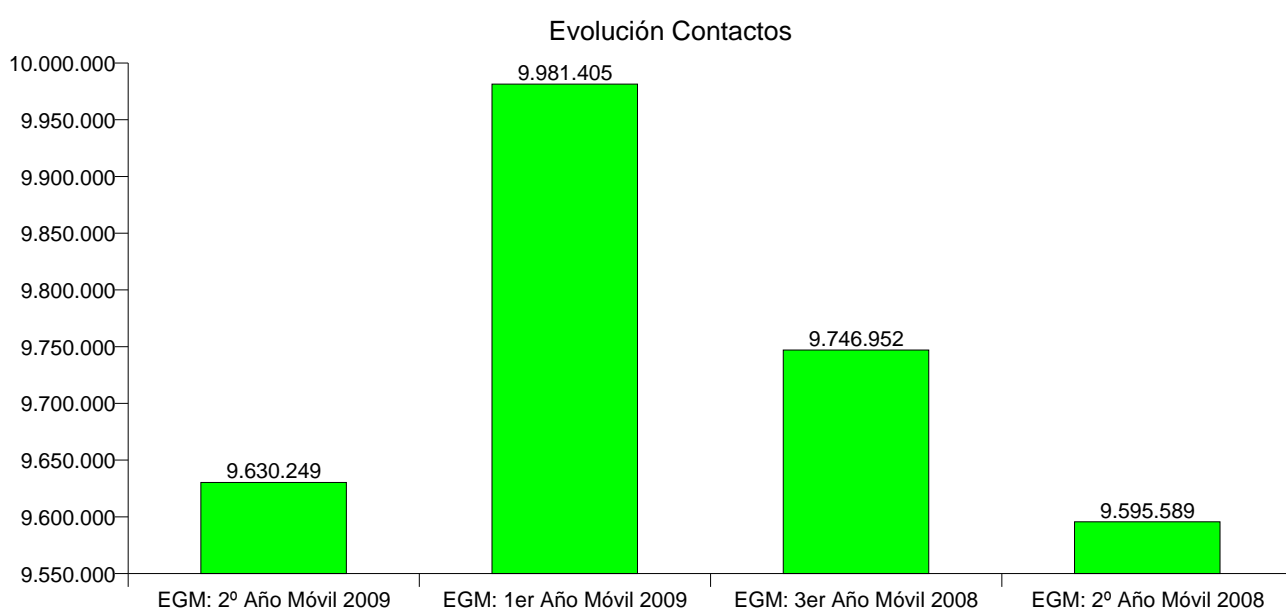

EGM: 2º Año Móvil 2009		EGM: 1er Año Móvil 2009		EGM: 3er Año Móvil 2008		EGM: 2º Año Móvil 2008	
	Contactos	GRP's	Contactos	GRP's	Contactos	GRP's	Contactos	GRP's
1 PRONTO	3.603.743	9,1	3.615.737	9,2	3.509.546	9,2	3.423.189	8,9
2 HOLA	2.454.021	6,2	2.560.218	6,5	2.430.410	6,4	2.408.475	6,3
3 DIEZ MINUTOS	1.451.333	3,7	1.443.305	3,7	1.428.058	3,7	1.380.849	3,6
4 SEMANA	1.345.869	3,4	1.410.737	3,6	1.387.437	3,6	1.356.549	3,5
5 LECTURAS	1.236.007	3,1	1.256.266	3,2	1.218.050	3,2	1.195.591	3,1
6 QUE ME DICES	1.061.857	2,7	1.112.634	2,8	1.131.134	3,0	1.094.395	2,9
7 INTERVIU	931.827	2,4	974.062	2,5	998.126	2,6	904.916	2,4
8 CUORE	780.560	2,0	767.252	1,9	737.302	1,9	714.662	1,9
9 EL JUEVES	681.762	1,7	721.986	1,8	718.588	1,9	723.006	1,9
10 MIA	508.602	1,3	550.198	1,4	577.403	1,5	583.282	1,5
11 NUEVO VALE	398.963	1,0	413.412	1,0	410.040	1,1	414.296	1,1
12 TELEPROGRAMA	379.092	1,0	403.367	1,0	408.195	1,1	370.147	1,0
13 MOTOCICLISMO	310.450	0,8	312.458	0,8	311.474	0,8	268.928	0,7
14 SOLO MOTO ACTUAL	263.888	0,7	249.747	0,6	257.380	0,7	220.385	0,6
15 AUTOPISTA	227.847	0,6	258.144	0,7	270.191	0,7	254.558	0,7
16 TIEMPO	215.560	0,5	247.396	0,6	239.968	0,6	238.215	0,6
17 SUPERTELE	162.637	0,4	159.137	0,4	155.823	0,4	164.028	0,4
18 TELENOVELA	156.195	0,4	195.811	0,5	219.087	0,6	228.385	0,6
19 COCHE ACTUAL	155.611	0,4	164.338	0,4	159.994	0,4	172.113	0,4
20 IN TOUCH	153.603	0,4						
21 AUTO HEBDO SPORT	151.857	0,4	164.929	0,4	147.731	0,4	181.669	0,5
22 AUTO BILD	131.789	0,3	148.301	0,4	159.244	0,4	157.984	0,4
23 MOTOR 16	124.772	0,3	148.376	0,4	138.719	0,4	142.676	0,4
24 MI CARTERA DE INVERSIÓN	116.856	0,3	136.339	0,3	138.100	0,4	116.181	0,3
25 ACTUALIDAD ECONÓMICA	71.546	0,2	81.767	0,2	79.415	0,2	68.455	0,2
26 TELE INDISCRETA							185.562	0,5
TOTAL SEMANALES	9.630.249	24,4	9.981.405	25,3	9.746.952	25,5	9.595.589	25,1