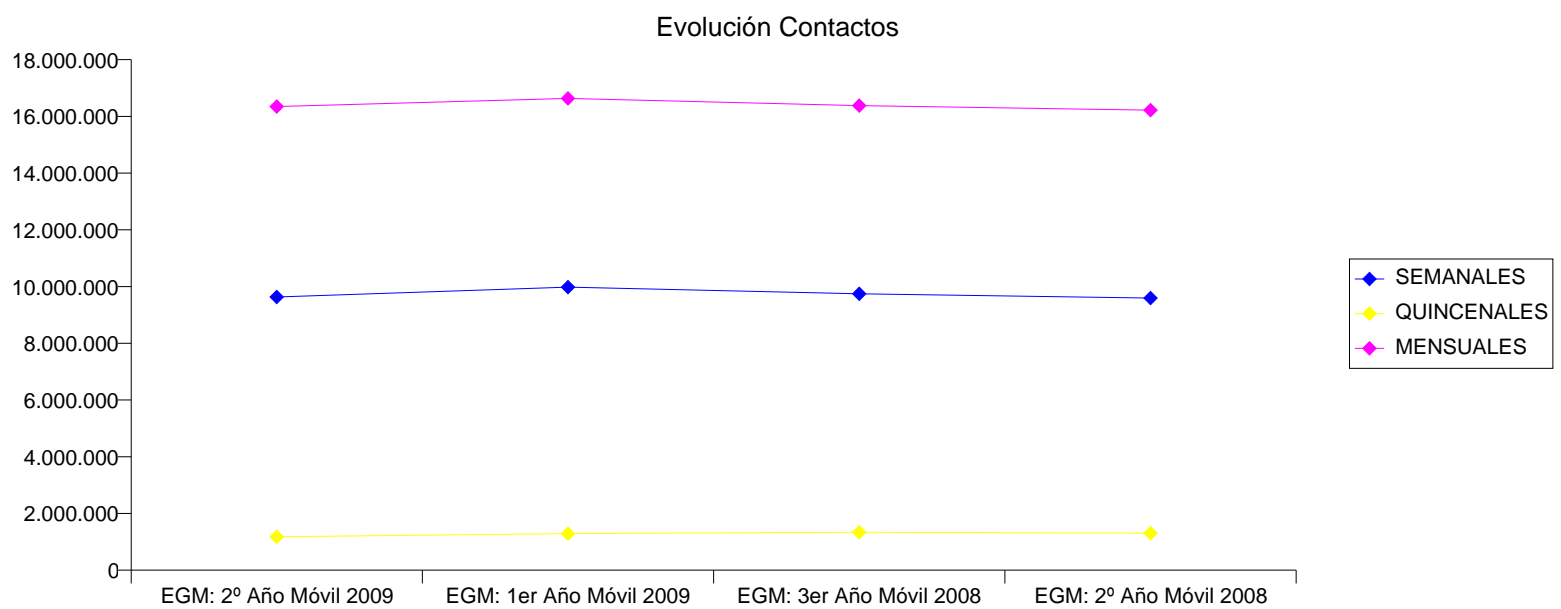

## PARÁMETROS

Estudio: **2º Año Móvil 2009**

Target: **Total Individuos**

# EVOLUCIÓN DE LA PERIODICIDAD DE LAS REVISTAS

Asociación de Revistas de Información

	EGM: 2º Año Móvil 2009		EGM: 1er Año Móvil 2009		EGM: 3er Año Móvil 2008		EGM: 2º Año Móvil 2008	
	Contactos	GRP's	Contactos	GRP's	Contactos	GRP's	Contactos	GRP's
<b>SEMANALES</b>	9.630.249	24,4	9.981.405	25,3	9.746.952	25,5	9.595.589	25,1
<b>QUINCENALES</b>	1.176.909	3,0	1.288.900	3,3	1.339.249	3,5	1.305.250	3,4
<b>MENSUALES</b>	16.345.108	41,4	16.634.819	42,2	16.378.593	42,8	16.218.535	42,4