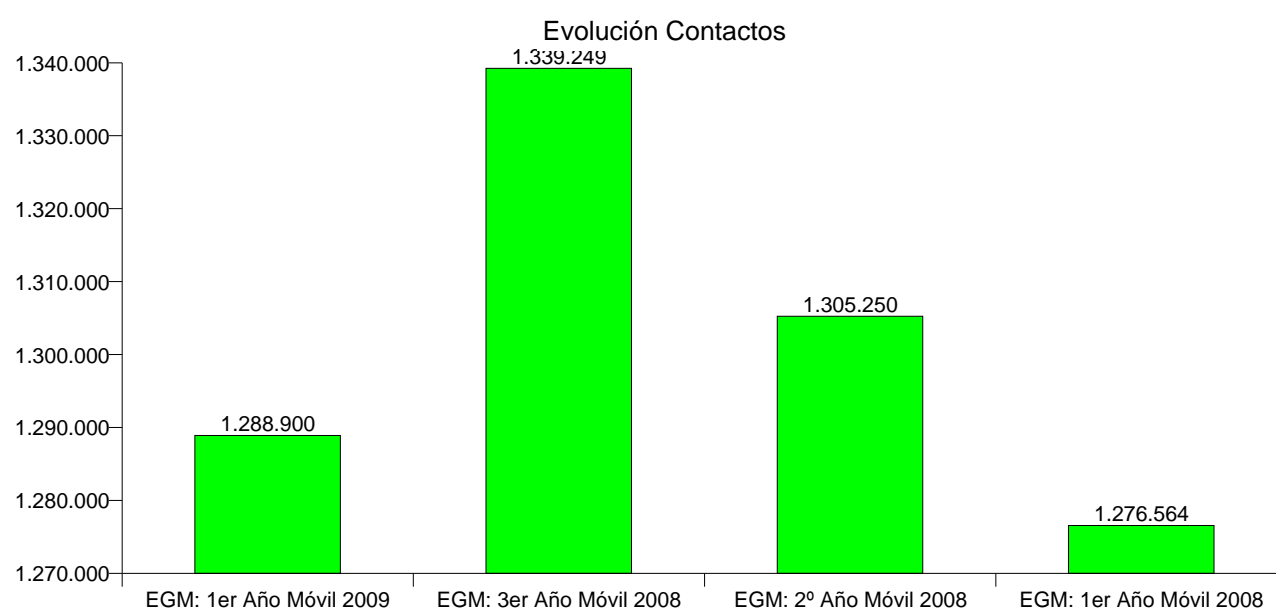

QUINCENALES

	EGM: 1er Año Móvil 2009		EGM: 3er Año Móvil 2008		EGM: 2º Año Móvil 2008		EGM: 1er Año Móvil 2008	
	Contactos	GRP's	Contactos	GRP's	Contactos	GRP's	Contactos	GRP's
1 SUPER POP	607.821	1,5	640.626	1,7	600.784	1,6	565.950	1,5
2 BRAVO POR TI	525.449	1,3	548.493	1,4	519.397	1,4	488.091	1,3
3 COMPUTER HOY	426.254	1,1	448.967	1,2	445.115	1,2	461.059	1,2
4 PC TODAY	237.129	0,6	236.115	0,6	234.108	0,6	222.419	0,6
TOTAL QUINCENALES	1.288.900	3,3	1.339.249	3,5	1.305.250	3,4	1.276.564	3,3