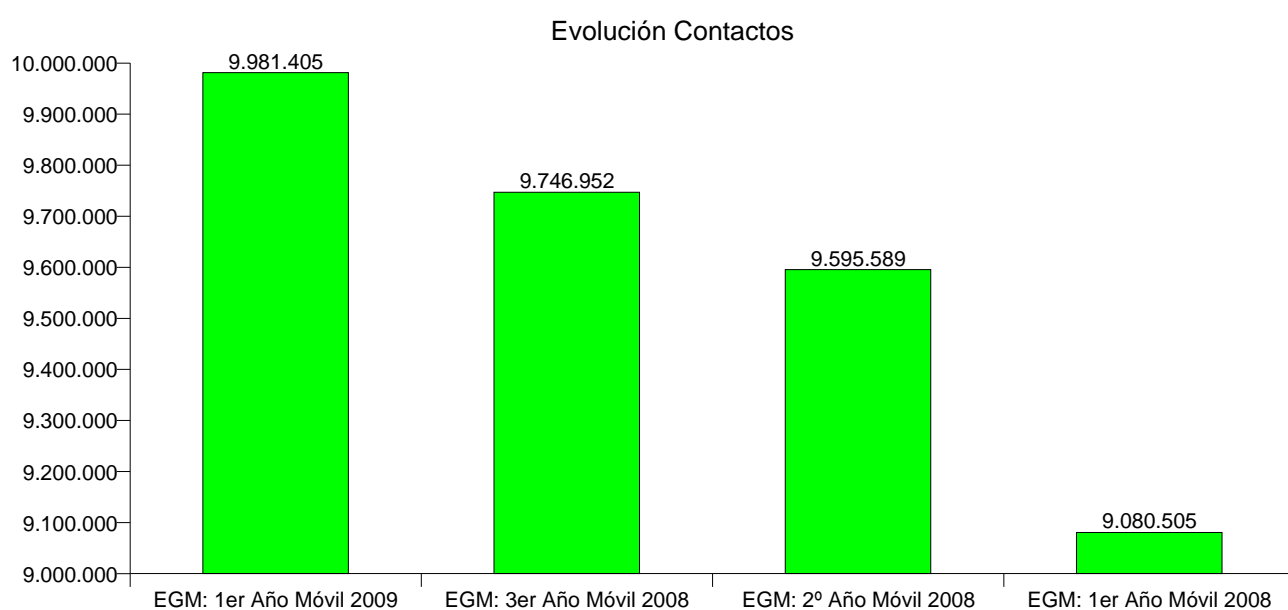

EGM: 1er Año Móvil 2009		EGM: 3er Año Móvil 2008		EGM: 2º Año Móvil 2008		EGM: 1er Año Móvil 2008	
	Contactos	GRP's	Contactos	GRP's	Contactos	GRP's	Contactos	GRP's
1 PRONTO	3.615.737	9,2	3.509.546	9,2	3.423.189	8,9	3.306.053	8,6
2 HOLA	2.560.218	6,5	2.430.410	6,4	2.408.475	6,3	2.245.493	5,9
3 DIEZ MINUTOS	1.443.305	3,7	1.428.058	3,7	1.380.849	3,6	1.305.754	3,4
4 SEMANA	1.410.737	3,6	1.387.437	3,6	1.356.549	3,5	1.260.714	3,3
5 LECTURAS	1.256.266	3,2	1.218.050	3,2	1.195.591	3,1	1.100.830	2,9
6 QUE ME DICES	1.112.634	2,8	1.131.134	3,0	1.094.395	2,9	1.051.071	2,7
7 INTERVIU	974.062	2,5	998.126	2,6	904.916	2,4	830.283	2,2
8 CUORE	767.252	1,9	737.302	1,9	714.662	1,9	633.276	1,7
9 EL JUEVES	721.986	1,8	718.588	1,9	723.006	1,9	656.332	1,7
10 MIA	550.198	1,4	577.403	1,5	583.282	1,5	536.873	1,4
11 NUEVO VALE	413.412	1,0	410.040	1,1	414.296	1,1	407.007	1,1
12 TELEPROGRAMA	403.367	1,0	408.195	1,1	370.147	1,0	325.171	0,8
13 MOTOCICLISMO	312.458	0,8	311.474	0,8	268.928	0,7	250.929	0,7
14 AUTOPISTA	258.144	0,7	270.191	0,7	254.558	0,7	227.288	0,6
15 SOLO MOTO ACTUAL	249.747	0,6	257.380	0,7	220.385	0,6	205.474	0,5
16 TIEMPO	247.396	0,6	239.968	0,6	238.215	0,6	200.022	0,5
17 TELENOVELA	195.811	0,5	219.087	0,6	228.385	0,6	225.944	0,6
18 AUTO HEBDO SPORT	164.929	0,4	147.731	0,4	181.669	0,5	160.236	0,4
19 COCHE ACTUAL	164.338	0,4	159.994	0,4	172.113	0,4	165.260	0,4
20 SUPERTELE	159.137	0,4	155.823	0,4	164.028	0,4	163.434	0,4
21 MOTOR 16	148.376	0,4	138.719	0,4	142.676	0,4	125.193	0,3
22 AUTO BILD	148.301	0,4	159.244	0,4	157.984	0,4	137.970	0,4
23 MI CARTERA DE INVERSIÓN	136.339	0,3	138.100	0,4	116.181	0,3	90.600	0,2
24 ACTUALIDAD ECONÓMICA	81.767	0,2	79.415	0,2	68.455	0,2	46.946	0,1
25 SORPRESA							431.452	1,1
25 TELE INDISCRETA					185.562	0,5	178.915	0,5
TOTAL SEMANALES	9.981.405	25,3	9.746.952	25,5	9.595.589	25,1	9.080.505	23,7