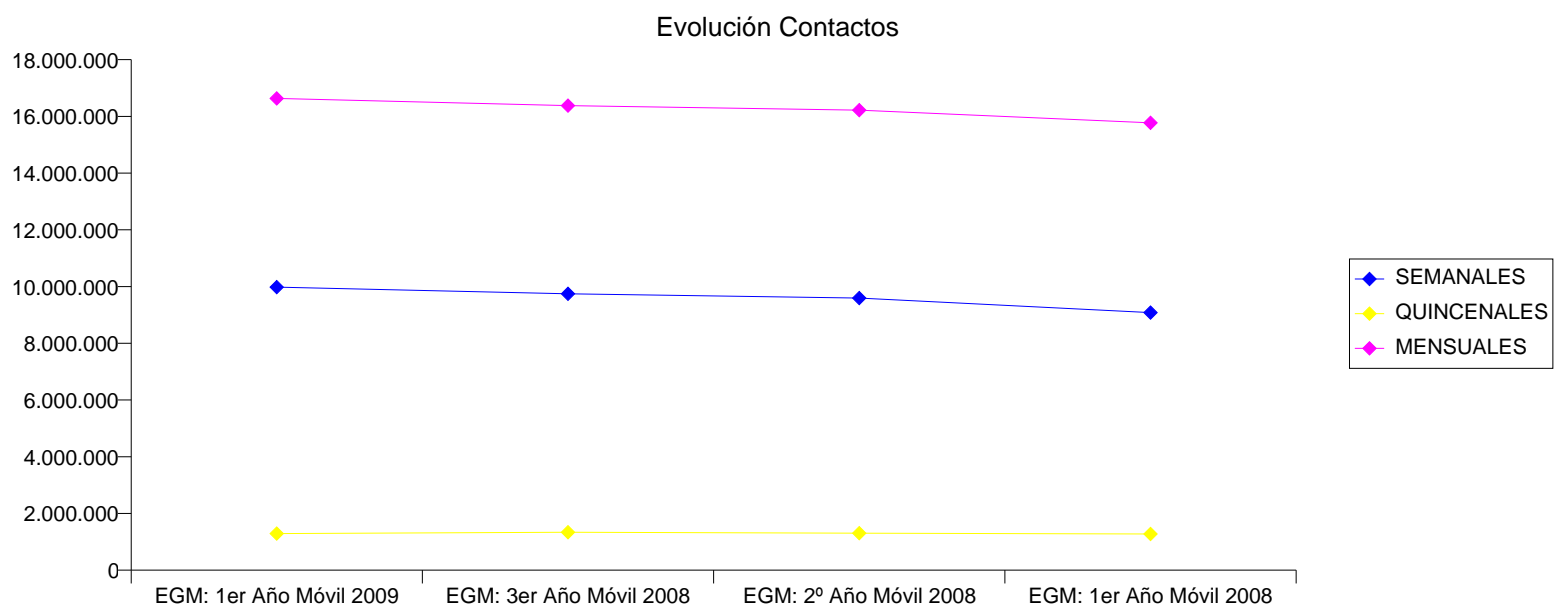

INFORME DE EVOLUCIÓN POR OLAS

FICHA TÉCNICA

Asociación de Revistas de Información

Fuente: **EGM**

Fecha Generación del Informe: **07/05/2009 13:05:10**

PARÁMETROS

Estudio: **1er Año Móvil 2009**

Target: **Total Individuos**

EVOLUCIÓN DE LA PERIODICIDAD DE LAS REVISTAS

Asociación de Revistas de Información

	EGM: 1er Año Móvil 2009		EGM: 3er Año Móvil 2008		EGM: 2º Año Móvil 2008		EGM: 1er Año Móvil 2008	
	Contactos	GRP's	Contactos	GRP's	Contactos	GRP's	Contactos	GRP's
SEMANALES	9.981.405	25,3	9.746.952	25,5	9.595.589	25,1	9.080.505	23,7
QUINCENALES	1.288.900	3,3	1.339.249	3,5	1.305.250	3,4	1.276.564	3,3
MENSUALES	16.634.819	42,2	16.378.593	42,8	16.218.535	42,4	15.771.647	41,2